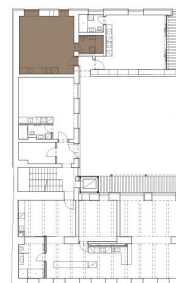

Byt č.2

DISPOZICE BYTU **1+KK**

PATRO **1. NP**

LEGENDA MÍSTNOSTÍ

01 pokoj + kk 33,1 m²
02 koupelna 4,8 m²

PODLAHOVÁ
PLOCHA BYTU 37,9 m²

**CELKOVÁ
UŽITNÁ PLOCHA 37,9 m²**