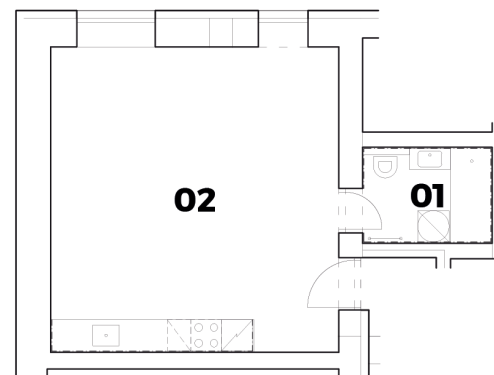

Byt č.2

DISPOZICE BYTU **1+KK**

PATRO **1. NP**

LEGENDA MÍSTNOSTÍ

01 pokoj + kk 33,1 m²
02 koupelna 4,8 m²

PODLAHOVÁ
PLOCHA BYTU 37,9 m²

**CELKOVÁ
UŽITNÁ PLOCHA 37,9 m²**