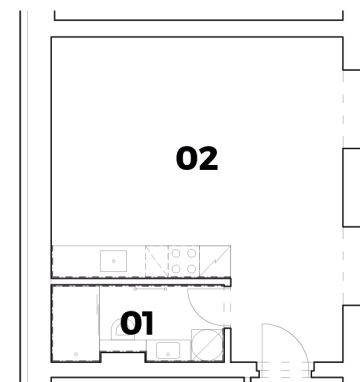

## Byt č.1

DISPOZICE BYTU **1+KK**

PATRO **1. NP**

### LEGENDA MÍSTNOSTÍ

**01** koupelna 4,8 m<sup>2</sup>  
**02** pokoj + kk 30,5 m<sup>2</sup>

PODLAHOVÁ  
PLOCHA BYTU 35,3 m<sup>2</sup>

**CELKOVÁ  
UŽITNÁ PLOCHA 35,3 m<sup>2</sup>**