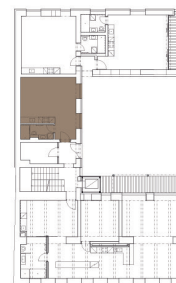

## Byt č.1

DISPOZICE BYTU **1+KK**

PATRO **1. NP**

### LEGENDA MÍSTNOSTÍ

**01** koupelna 4,8 m<sup>2</sup>  
**02** pokoj + kk 30,5 m<sup>2</sup>

PODLAHOVÁ  
PLOCHA BYTU 35,3 m<sup>2</sup>

**CELKOVÁ  
UŽITNÁ PLOCHA 35,3 m<sup>2</sup>**