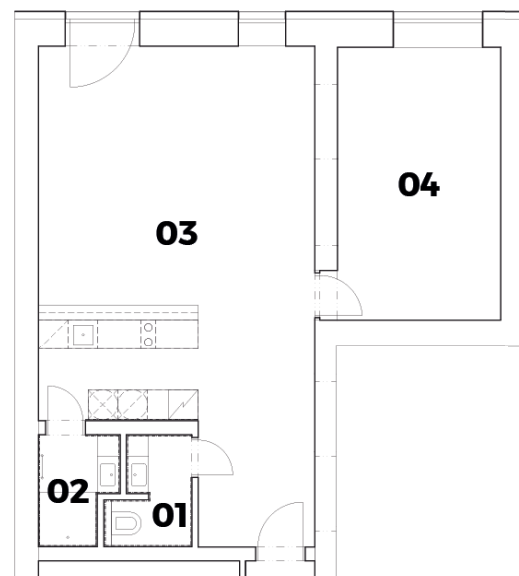

## Studio

DISPOZICE BYTU **2+KK**

PATRO 1. PP

### LEGENDA MÍSTNOSTÍ

<b>01</b> WC, úklid	3,3 m <sup>2</sup>
<b>02</b> sprcha	3,2 m <sup>2</sup>
<b>03</b> kancelář 1	48,9 m <sup>2</sup>
<b>04</b> kancelář 2	18,3 m <sup>2</sup>

PODLAHOVÁ  
PLOCHA STUDIA **73,7 m<sup>2</sup>**

**CELKOVÁ  
UŽITNÁ PLOCHA 73,7 m<sup>2</sup>**