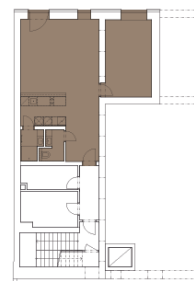

## Studio

DISPOZICE BYTU **2+KK**

PATRO 1. PP

### LEGENDA MÍSTNOSTÍ

<b>01</b> WC, úklid	3,3 m <sup>2</sup>
<b>02</b> sprcha	3,2 m <sup>2</sup>
<b>03</b> kancelář 1	48,9 m <sup>2</sup>
<b>04</b> kancelář 2	18,3 m <sup>2</sup>

PODLAHOVÁ  
PLOCHA STUDIA **73,7 m<sup>2</sup>**

**CELKOVÁ  
UŽITNÁ PLOCHA 73,7 m<sup>2</sup>**